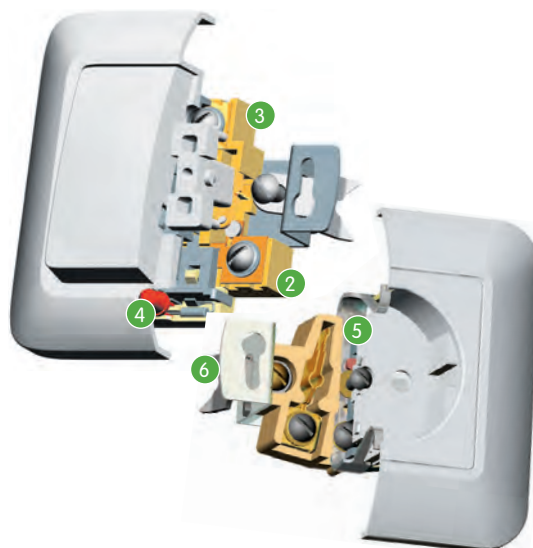

Скрытая установка Изделия в сборе

Выключатели 6А, 250 В, ~

S16-057-B

S56-043-B

	Выключатель	Выключатель	Выключатель с самовозвратом
	(Cx.1)	(Cx.5)	(Cx.1)
Цвет	1-клавишный	2-клавишный	1-клавишный (кнопка)
<input type="checkbox"/> Белый	S16-057-B	S56-043-B	VS16-119-B
<input type="checkbox"/> Слоновая кость	S16-057-S	S56-043-S	
<input type="checkbox"/> Белый	S16-057-BI	S56-043-BI	
<input type="checkbox"/> Слоновая кость	S16-057-SI	S56-043-SI	