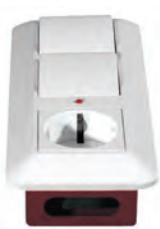

BK2VR-005V-B

Цвет	Блок: - розетка - 1-клавиш. выключатель с подсветкой - 2-клавиш. выключатель	Блок: - розетка - 2-клавиш. выключатель с подсветкой - 2-клавиш. выключатель	Блок: - розетка - 1-клавиш. выключатель с подсветкой - 1-клавиш. выключатель
□ Белый	BK2VR-005A-B	BK2VR-005B-B	BK2VR-005V-B

I – Изолирующая пластина (отдельно после цифрового обозначения)