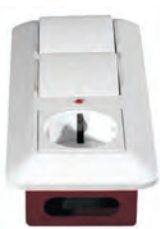

BK2VR-005V-B

	Блок: - розетка - 1-клавиш. выключатель с подсветкой - 2-клавиш. выключатель	Блок: - розетка - 2-клавиш. выключатель с подсветкой - 2-клавиш. выключатель	Блок: - розетка - 1-клавиш. выключатель с подсветкой - 1-клавиш. выключатель
Цвет			
☐ Белый	BK2VR-005A-B	BK2VR-005B-B	BK2VR-005V-B

I – Изолирующая пластина (отдельно после цифрового обозначения)