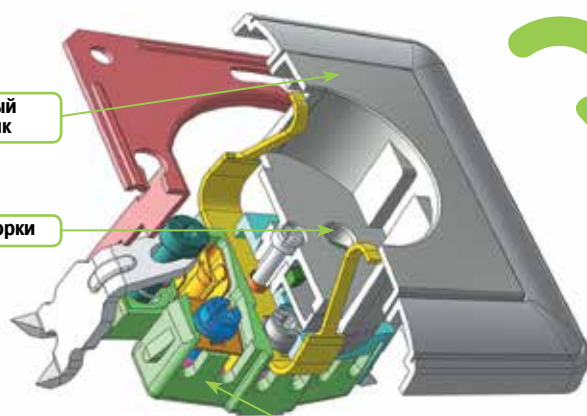

• В серии W59 реализован модульный принцип, позволяющий монтировать до 4-х механизмов с многоместные рамки со стандартным шагом 71мм.

• Ассортимент серии включает розетки с защитными шторками и с заземлением, информационные розетки, одно-, двухклавишные выключатели со световой индикацией, переключатели.

• Универсальные рамки от 1 до 4-х постов для вертикального и горизонтального монтажа дают большие возможности и свободу выбора;

• Светорегуляторы (диммеры) построены на принципиально новом ядре регулирования мощности нагрузки с применением современных полевых транзисторов, имеющем автоматическую электронную защиту от короткого замыкания, перегрузки и перегрева.